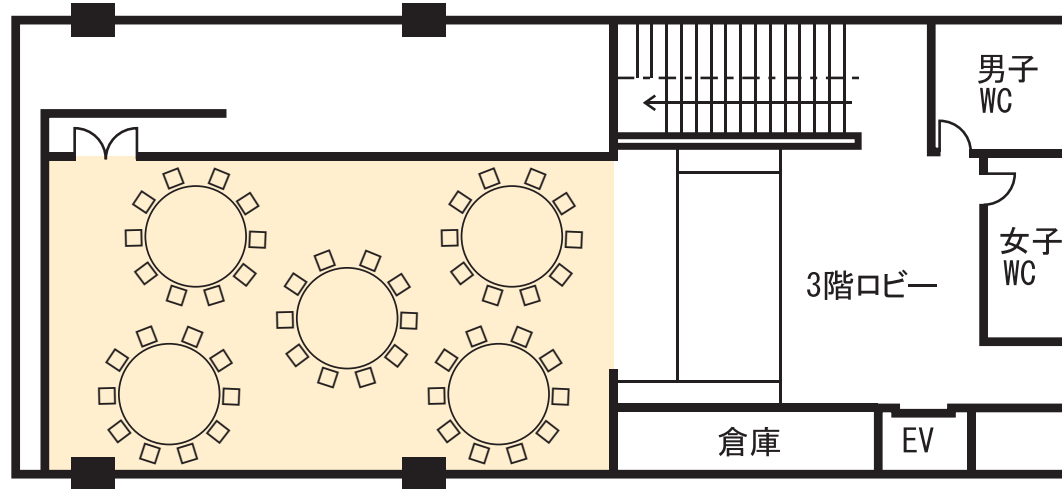

城の間 別館3階

円卓セッティング例 収容人数／50人

座敷セッティング例 収容人数／48人