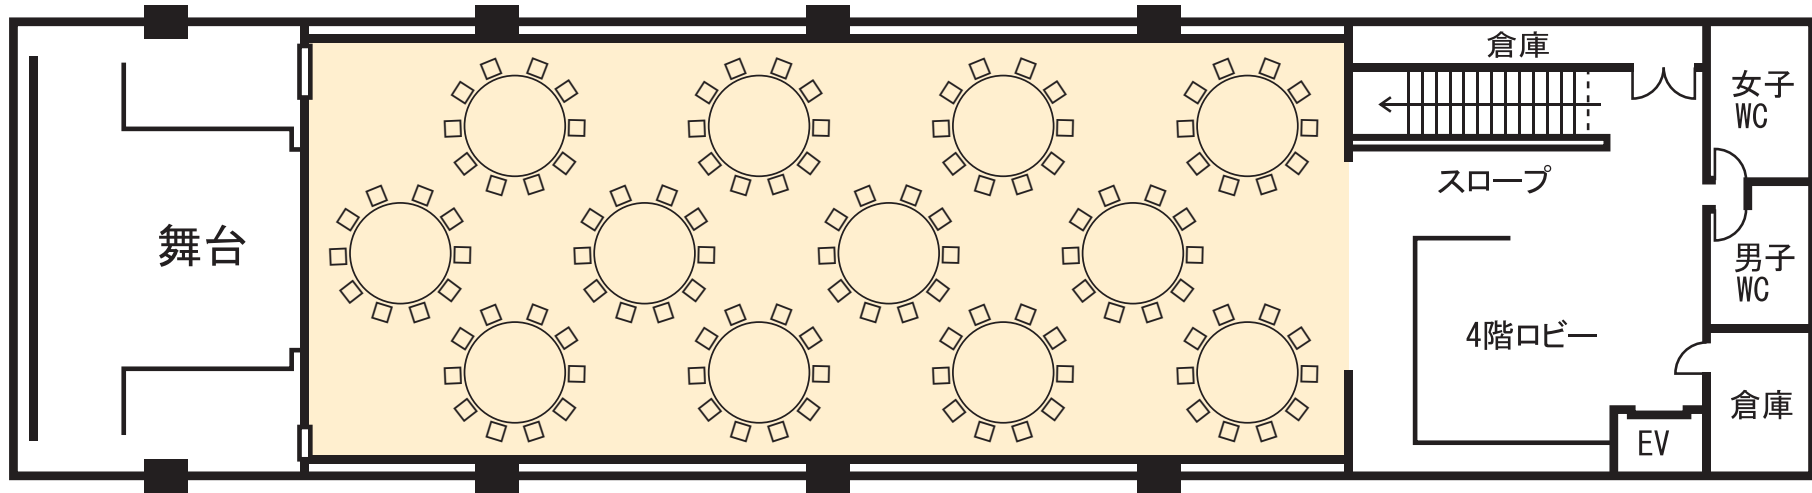

# 迎恩の間 別館4階

円卓セッティング例 収容人数／120人

座敷セッティング例 収容人数／112人